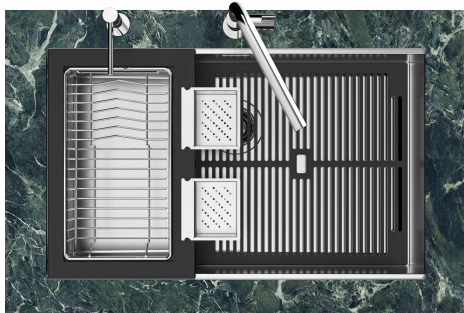

Lavello Quadra EVO Gun Metal

Lavelli in acciaio inox

Codice: 1254 056

CARATTERISTICHE

FONDO STAMPATO

Il fondo stampato garantisce il perfetto deflusso dell'acqua e facilita le operazioni di pulizia grazie al gradino perimetrale con le pareti inclinate.

8100 615

1254/05-

GRIGLIA POSIZIONATA A FILO VASCA / GRID EDGE POSITIONING

1254/05-

intaglio per il troppo-pieno
solo con top > 10 mm
recess for housing the over-flow
only for top > 10 mm

GALLERIA FOTOGRAFICA

IN DOTAZIONE

Griglia Black
8100 615

ACCESSORI OPZIONALI

Cestello portapiatti inox
8100 303

Vaschetta bianca
8153 100

Vaschetta forata inox
8151 001

Kit Black
8100 037

**Kit grattugia con supporto per
anello e vassoio di raccolta alimenti**
8159 101