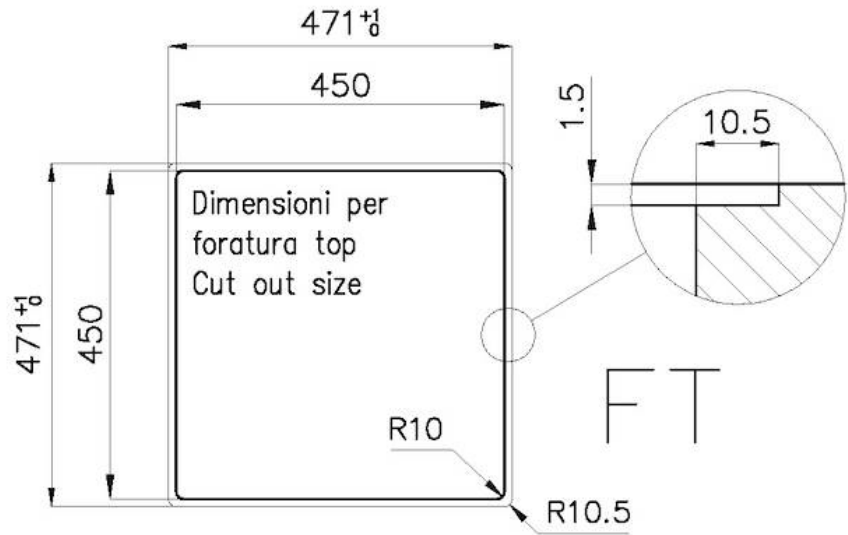

Texture Spazzolatura in linea

Base 60 cm

Dimensioni 470 x 470 mm

Dotazioni standard Ganci di fissaggio, guarnizione, piletta, troppo-pieno e sifone, Imballo in scatola

Fori Mixer Nessun foro di serie

Foro incasso Vedi scheda tecnica

Gocciolatoio No

Larghezza 47 cm

Misura vasca 430 x 430 mm

Numero vasche 1 vasca

Piletta Piletta 3,5"

IN DOTAZIONE

1 x Griglia Black 8100 615

DATI TECNICI

8100 615

1254/05-

GRIGLIA POSIZIONATA A FILO VASCA / GRID EDGE POSITIONING

1254/05-

intaglio per il troppo-pieno
solo con top > 10 mm
recess for housing the over-flow
only for top > 10 mm

GALLERIA FOTOGRAFICA