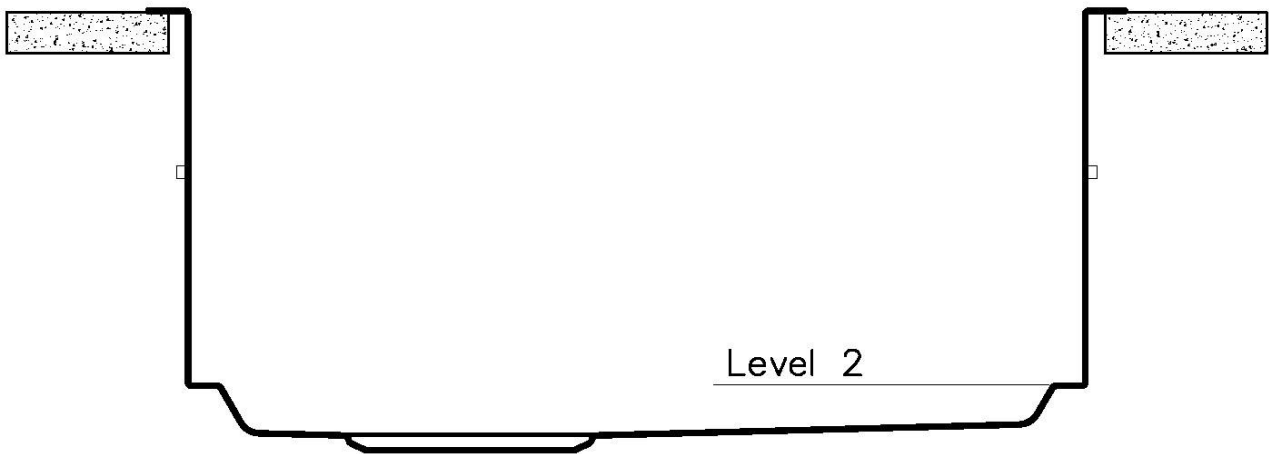

QUADRA EVO
Optional accessories / Accessori opzionali
FILOTOP / FLUSHMOUNT

LEVEL 2:

8100 615