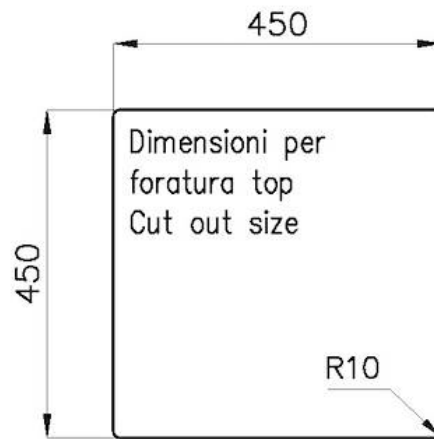

Texture Spazzolatura in linea

Base 60 cm

Dimensioni 470 x 470 mm

Dotazioni standard Ganci di fissaggio, guarnizione, piletta, troppo-pieno e sifone, Imballo in scatola

Fori Mixer Nessun foro di serie

Foro incasso Vedi scheda tecnica

Gocciolatoio No

Larghezza 47 cm

Misura vasca 430 x 430 mm

Numero vasche 1 vasca

Piletta Piletta 3,5"

IN DOTAZIONE

1 x Griglia Black 8100 615

DATI TECNICI

8100 615

1254/05-

GRIGLIA POSIZIONATA A FILO VASCA / GRID EDGE POSITIONING

1254/05-

intaglio per il troppo-pieno
solo con top > 10 mm
recess for housing the over-flow
only for top > 10 mm

GALLERIA FOTOGRAFICA