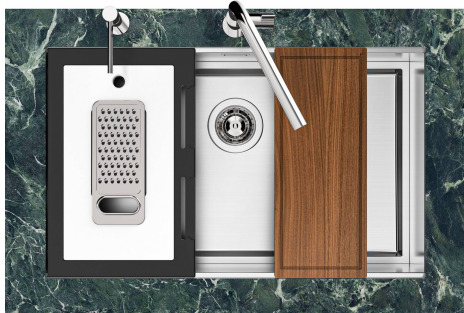

Lavello Quadra EVO Gun Metal

Lavelli in acciaio inox

Codice: 1254 056

CARATTERISTICHE

FONDO STAMPATO

Il fondo stampato garantisce il perfetto deflusso dell'acqua e facilita le operazioni di pulizia grazie al gradino perimetrale con le pareti inclinate.

IN DOTAZIONE

Griglia Black
8100 615

ACCESSORI OPZIONALI

Cestello portapiatti inox
8100 303

Vaschetta bianca
8153 100

Vaschetta forata inox
8151 001

Kit Black
8100 037

**Kit grattugia con supporto per
anello e vassoio di raccolta alimenti**
8159 101