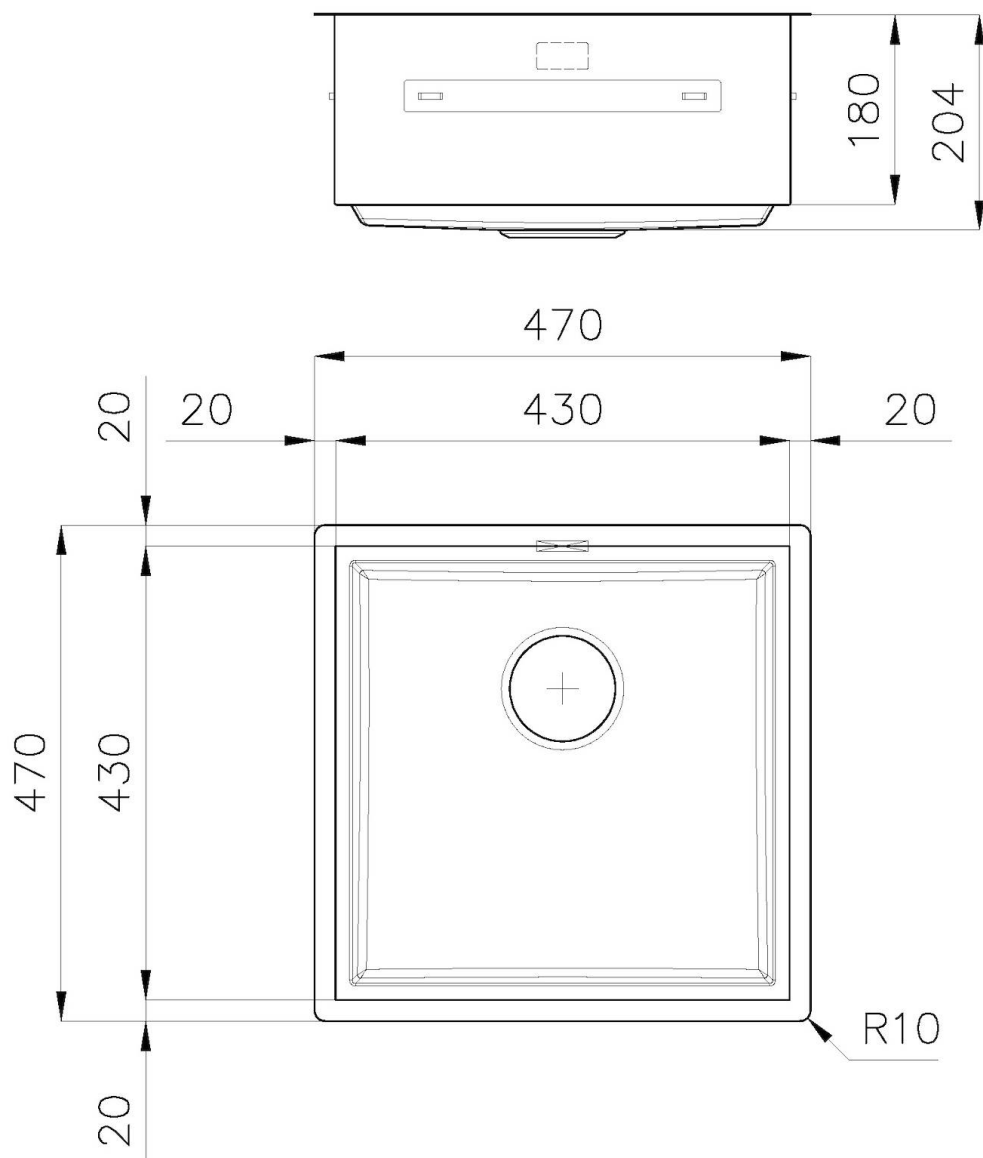

IN DOTAZIONE

1 x Griglia Black 8100 615

DATI TECNICI

1254/05-