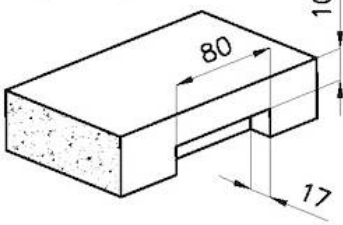

8100 615

1254/05-

GRIGLIA POSIZIONATA A FILO VASCA / GRID EDGE POSITIONING

1254/05-

intaglio per il troppo-pieno
solo con top > 10 mm
recess for housing the over-flow
only for top > 10 mm

GALLERIA FOTOGRAFICA