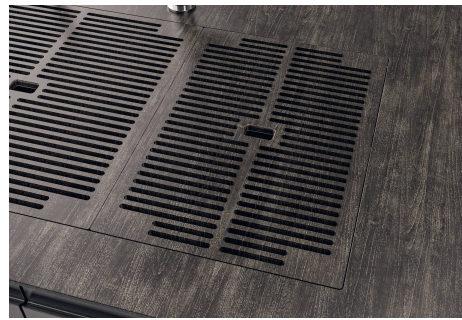

Lavello Quadra EVO Gun Metal

Lavelli in acciaio inox

Codice: 1254 056

CARATTERISTICHE

FONDO STAMPATO

Il fondo stampato garantisce il perfetto deflusso dell'acqua e facilita le operazioni di pulizia grazie al gradino perimetrale con le pareti inclinate.

8100 615

1254/05-

GRIGLIA POSIZIONATA A FILO VASCA / GRID EDGE POSITIONING

1254/05-

intaglio per il troppo-pieno
solo con top > 10 mm
recess for housing the over-flow
only for top > 10 mm

GALLERIA FOTOGRAFICA