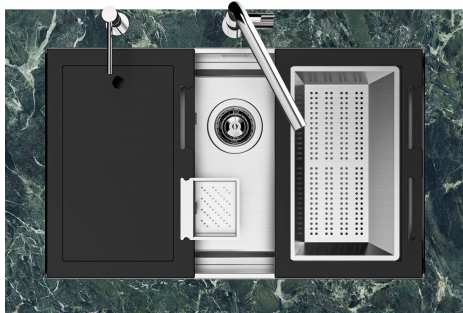

Lavello Quadra EVO Gun Metal

Lavelli in acciaio inox

Codice: 1254 056

CARATTERISTICHE

FONDO STAMPATO

Il fondo stampato garantisce il perfetto deflusso dell'acqua e facilita le operazioni di pulizia grazie al gradino perimetrale con le pareti inclinate.

8100 615

1254/05-

GRIGLIA POSIZIONATA A FILO VASCA / GRID EDGE POSITIONING

1254/05-

intaglio per il troppo-pieno
solo con top > 10 mm
recess for housing the over-flow
only for top > 10 mm

GALLERIA FOTOGRAFICA

IN DOTAZIONE

Griglia Black
8100 615

ACCESSORI OPZIONALI

Cestello portapiatti inox
8100 303

Vaschetta bianca
8153 100

Vaschetta forata inox
8151 001

Kit Black
8100 037

**Kit grattugia con supporto per
anello e vassoio di raccolta alimenti**
8159 101