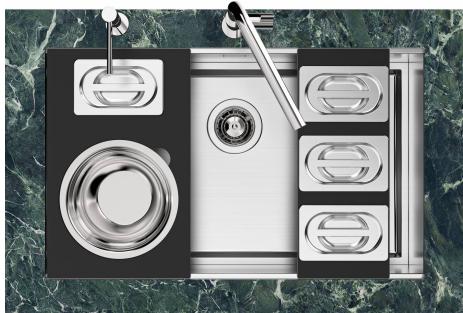

Lavello Quadra EVO Gun Metal

Lavelli in acciaio inox

Codice: 1254 056

CARATTERISTICHE

FONDO STAMPATO

Il fondo stampato garantisce il perfetto deflusso dell'acqua e facilita le operazioni di pulizia grazie al gradino perimetrale con le pareti inclinate.

IN DOTAZIONE

Griglia Black
8100 615

ACCESSORI OPZIONALI

Cestello portapiatti inox
8100 303

Vaschetta bianca
8153 100

Vaschetta forata inox
8151 001

Kit Black
8100 037

**Kit grattugia con supporto per
anello e vassoio di raccolta alimenti**
8159 101